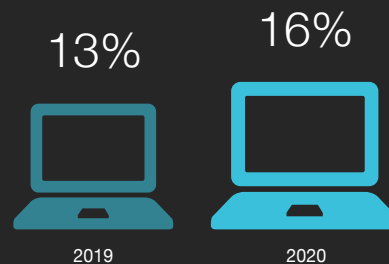

PESO DO COMÉRCIO ONLINE

Peso (em €) das compras online no total das compras na Black Friday