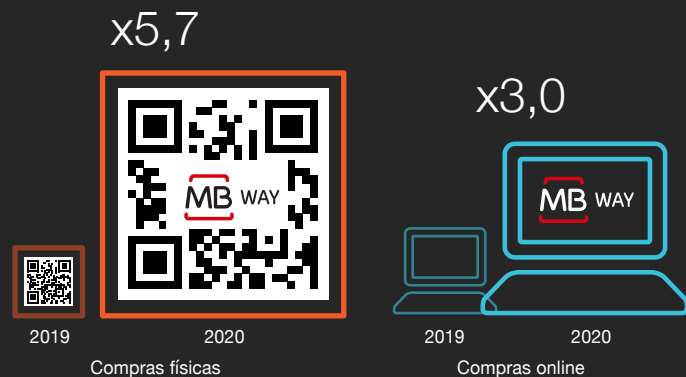

BLACK FRIDAY 2020

PORTUGAL - SEXTA-FEIRA, 27 DE NOVEMBRO DE 2020

CONSUMO NA BLACK FRIDAY

Varição (em €) das compras físicas e online

MB WAY

Varição (em €) das compras físicas e online MB WAY na Black Friday

PESO DO COMÉRCIO ONLINE

Peso (em €) das compras online no total das compras na Black Friday

PICO DAS COMPRAS FÍSICAS AO SEGUNDO

SETORES NA BLACK FRIDAY

Peso de bens essenciais no número total das compras físicas