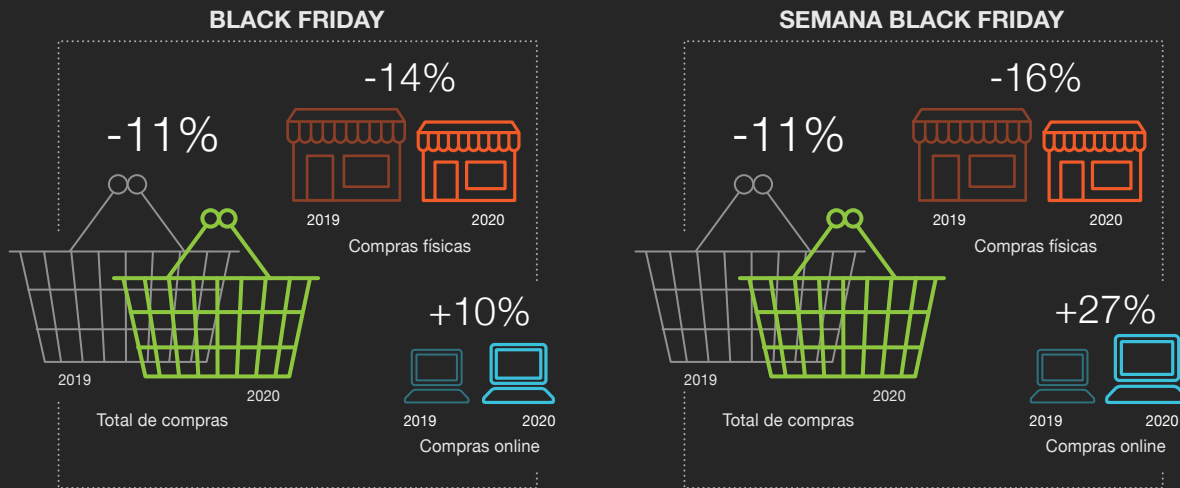

BLACK FRIDAY 2020

PORTUGAL - SEXTA-FEIRA, 27 DE NOVEMBRO DE 2020

CONSUMO NA BLACK FRIDAY

Varição (em €) das compras físicas e online

MB WAY

Varição (em €) das compras físicas e online MB WAY na Black Friday

PESO DO COMÉRCIO ONLINE

Peso (em €) das compras online no total das compras na Black Friday

PICO DAS COMPRAS FÍSICAS AO SEGUNDO

SETORES NA BLACK FRIDAY

Peso de bens essenciais no número total das compras físicas