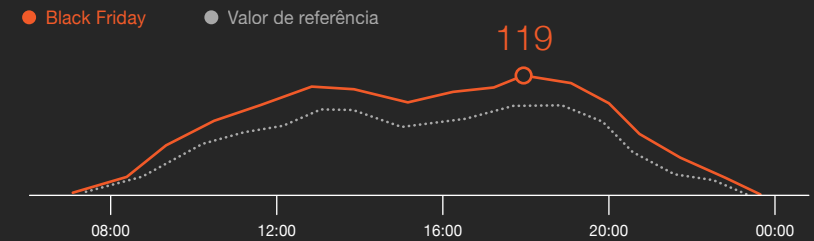

BLACK FRIDAY 2020

PORTUGAL - SEXTA-FEIRA, 27 DE NOVEMBRO DE 2020

CONSUMO NA BLACK FRIDAY

Varição (em €) das compras físicas e online

MB WAY

Varição (em €) das compras físicas e online MB WAY na Black Friday

PESO DO COMÉRCIO ONLINE

Peso (em €) das compras online no total das compras na Black Friday

PICO DAS COMPRAS FÍSICAS AO SEGUNDO

SETORES NA BLACK FRIDAY

Peso de bens essenciais no número total das compras físicas