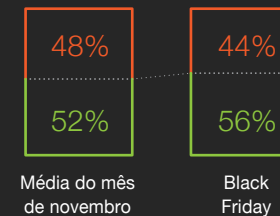

BLACK FRIDAY 2020

PORTUGAL - SEXTA-FEIRA, 27 DE NOVEMBRO DE 2020

CONSUMO NA BLACK FRIDAY

Varição (em €) das compras físicas e online

MB WAY

Varição (em €) das compras físicas e online MB WAY na Black Friday

PESO DO COMÉRCIO ONLINE

Peso (em €) das compras online no total das compras na Black Friday

PICO DAS COMPRAS FÍSICAS AO SEGUNDO

SETORES NA BLACK FRIDAY

Peso de bens essenciais no número total das compras físicas

● Bens essenciais ● Outros

Peso de setores selecionados no número total das compras online

● Setores selecionados ● Outros

TOP setores em variação (em €) das compras físicas e online Black Friday vs. média do mês de novembro