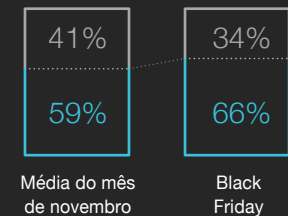

Peso de setores selecionados no número total das compras online

● Setores selecionados ● Outros