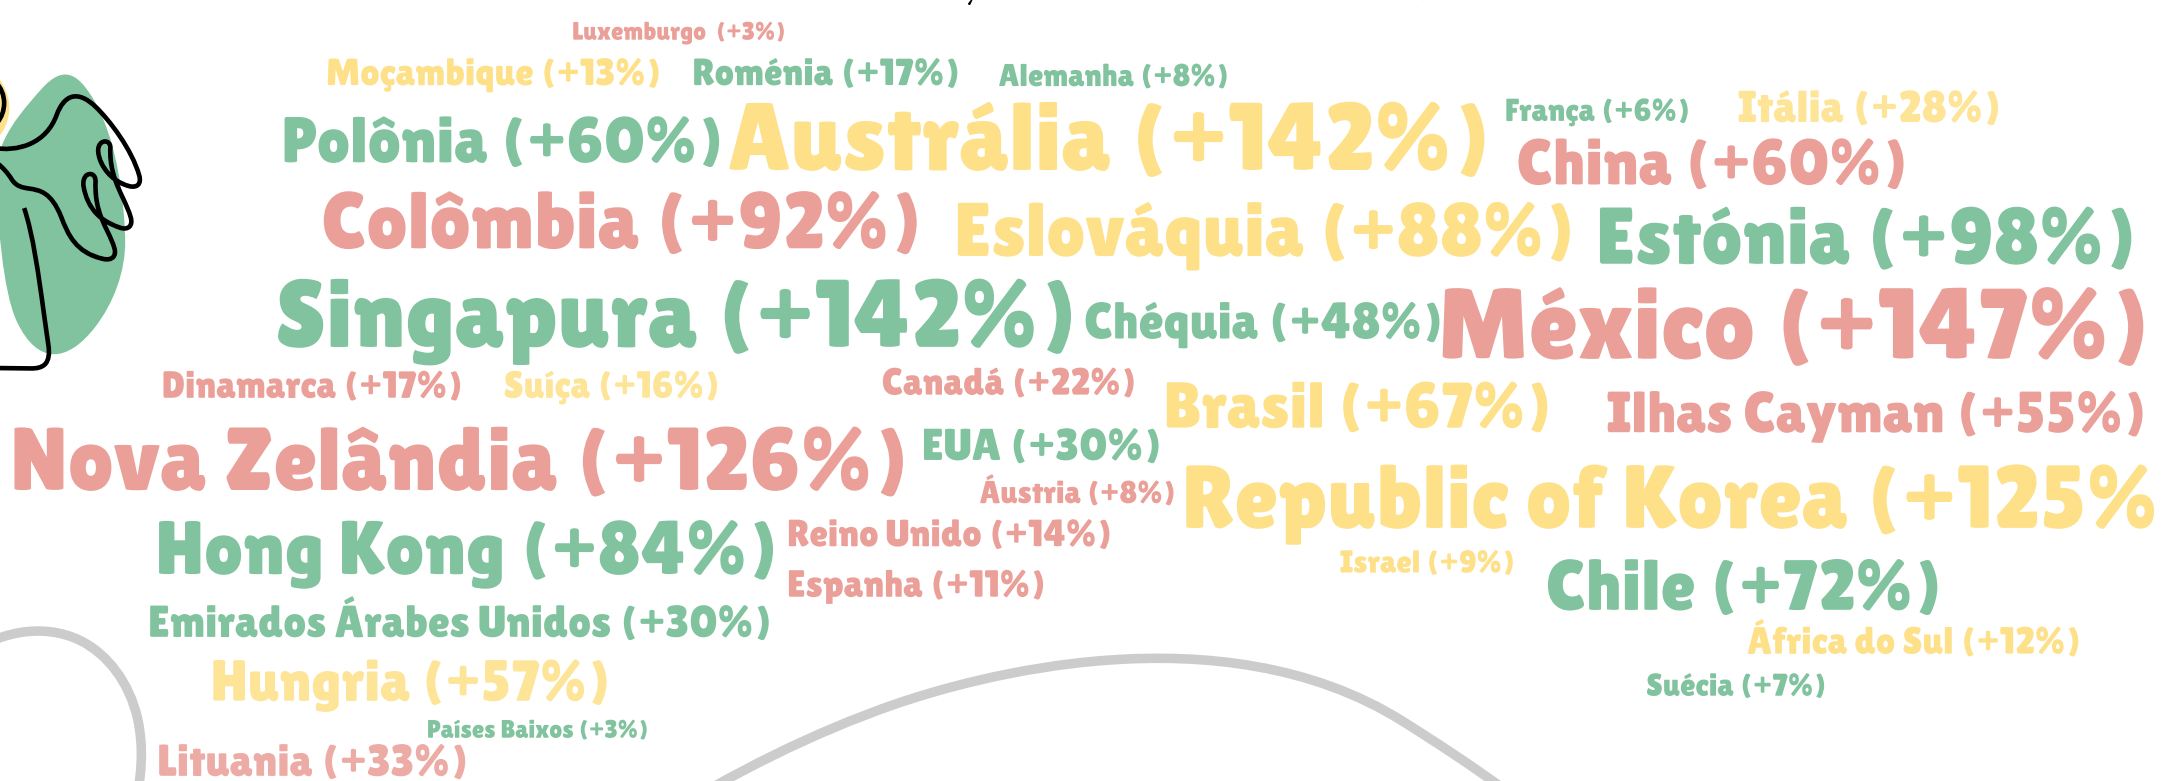

Dias nas Dioceses

SIBS Analytics

A semana anterior às celebrações:
(De 26 de julho a 31 de julho de 2023 vs 27 de julho a 1 de agosto de 2022)

Operações de estrangeiros

+18%

Operações globais

+6%

Diferentes países

188

11 novos países
(Comparação com a semana anterior)

Top 35 principais países visitantes

Variação do número de visitantes

Países das 5 Edições anteriores

Variação do número de visitantes provenientes de países das edições anteriores

Variação total
+25%