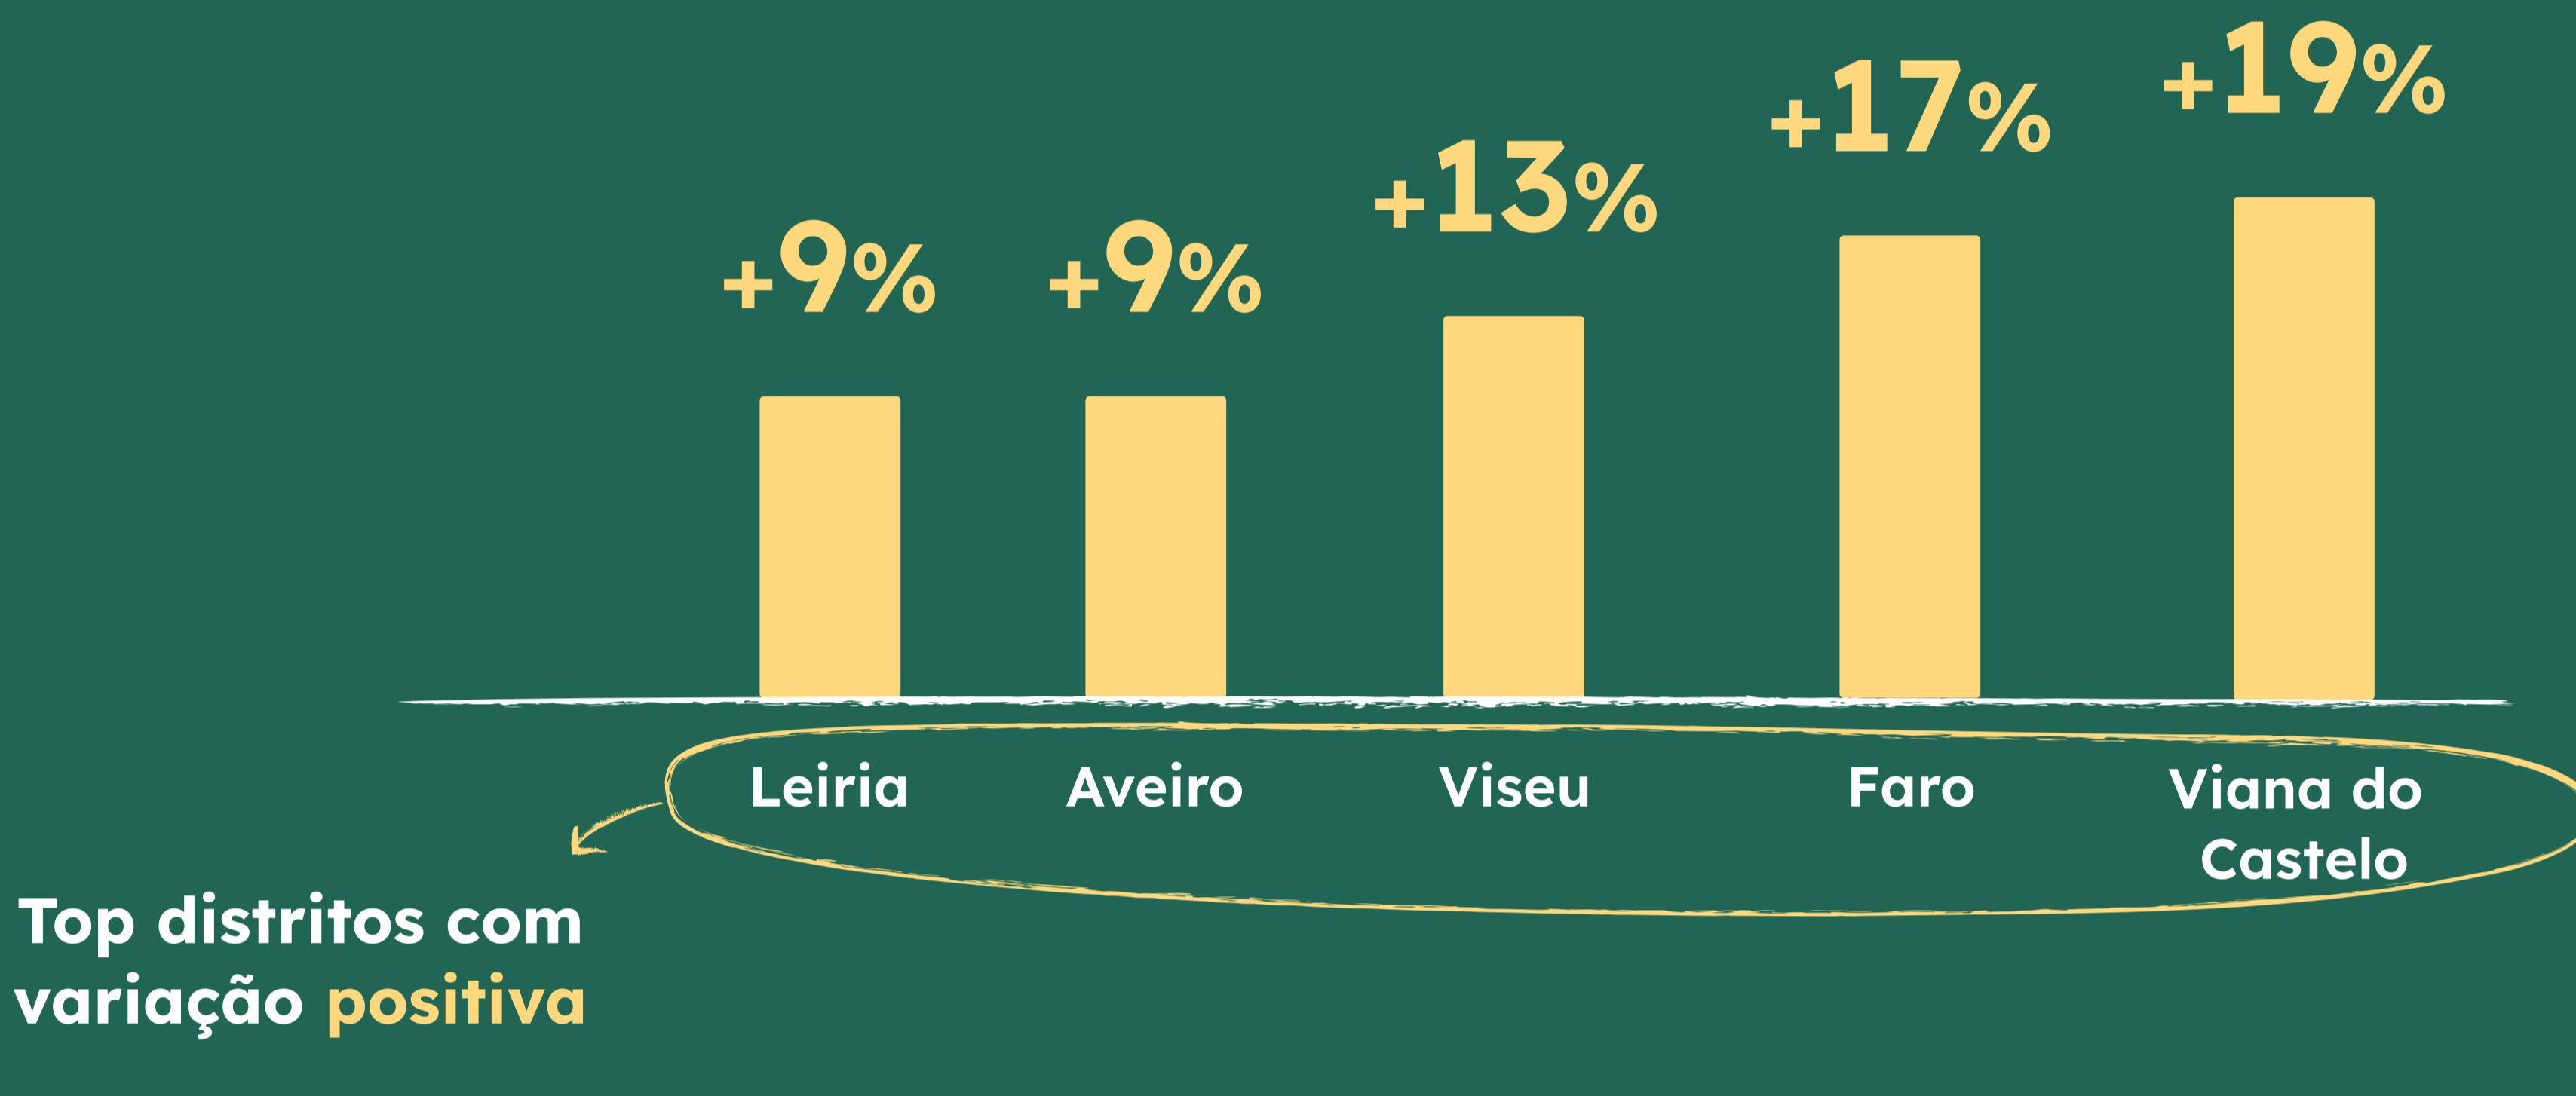

PÁSCOA

Variação de compras em loja e levantamentos em Portugal no período da Páscoa 2026 vs. Páscoa 2025

Preparativos para a Páscoa

Variação do valor de compras e do ticket médio em supermercados dos Portugueses face a média diária dos mesmos dias da semana anterior (26 a 29 de Março)

Páscoa em Família

Variação do consumo em loja entre 5ª feira e domingo de Páscoa vs. mesmos dias da semana anterior (5ª feira e domingo)

Principais rotas dos portugueses a partir de Lisboa e Porto para destinos a mais de 50km