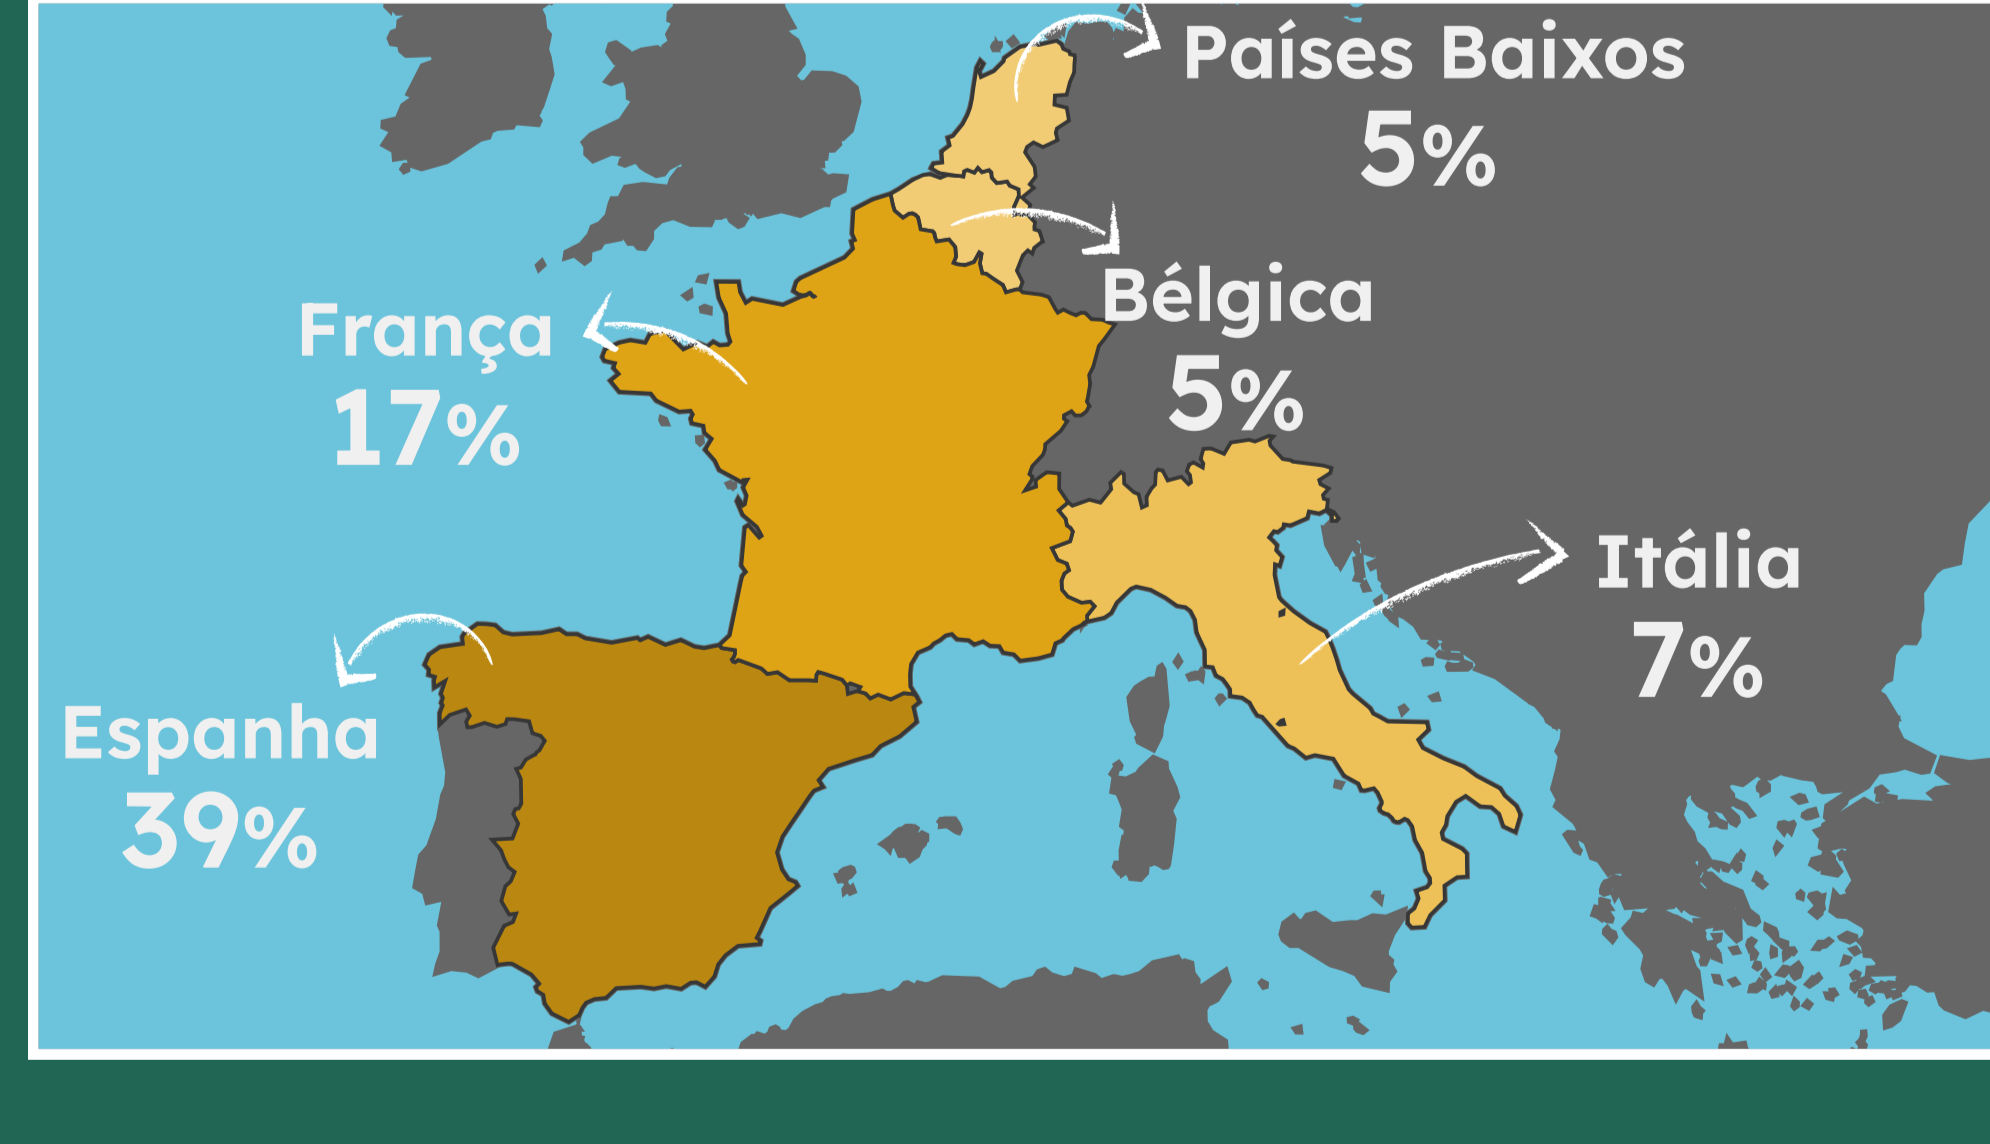

Páscoa em Família

Variação do consumo em loja entre 5ª feira e domingo de Páscoa vs. mesmos dias da semana anterior (5ª feira e domingo)

Principais rotas dos portugueses a partir de Lisboa e Porto para destinos a mais de 50km

Variação em número de operações "em loja" no período da Páscoa vs semana anterior

Domingo de Páscoa

Variação das compras em restaurantes em Portugal vs 2025

Portugueses pelo Mundo

Variação do peso das transações de portugueses no estrangeiro no período da Páscoa vs semana anterior

Principais destinos pelo mundo

Peso das transações no total do consumo de estrangeiros na Páscoa 2026, em número

Turistas Estrangeiros

Variação do peso dos estrangeiros em Portugal no período da Páscoa vs. semana anterior