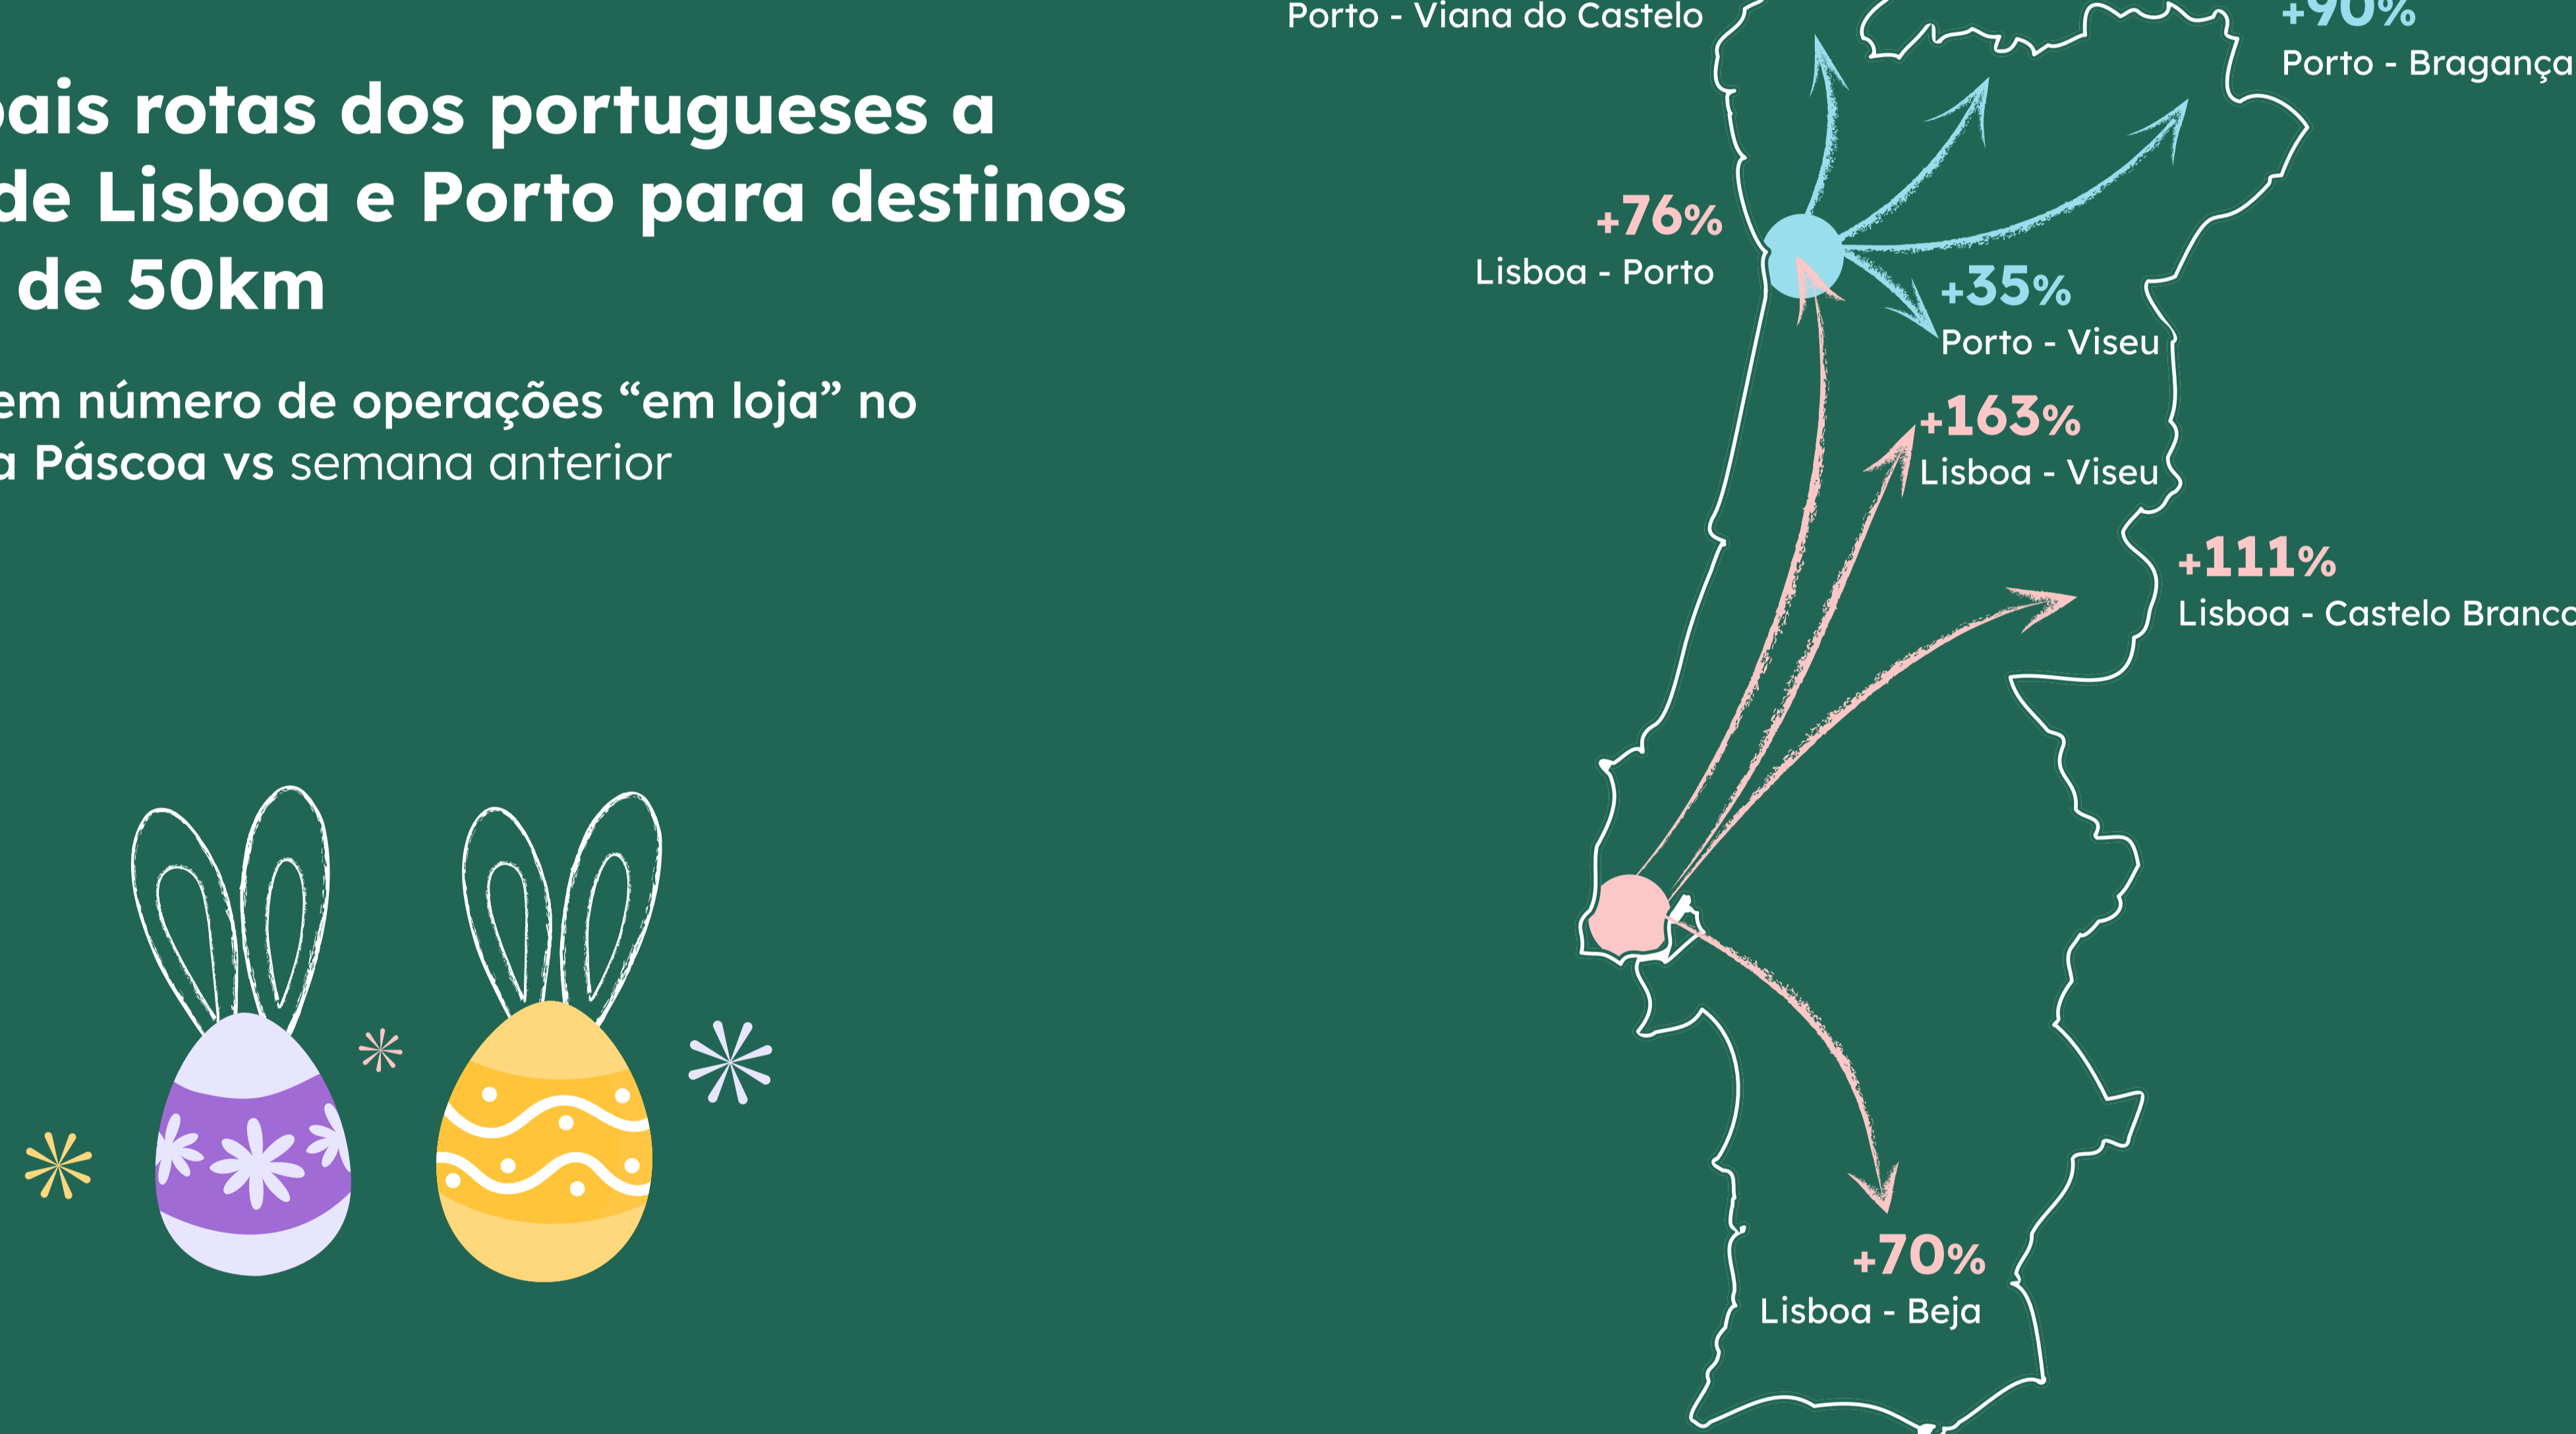

Principais rotas dos portugueses a partir de Lisboa e Porto para destinos a mais de 50km

Variação em número de operações "em loja" no período da Páscoa vs semana anterior