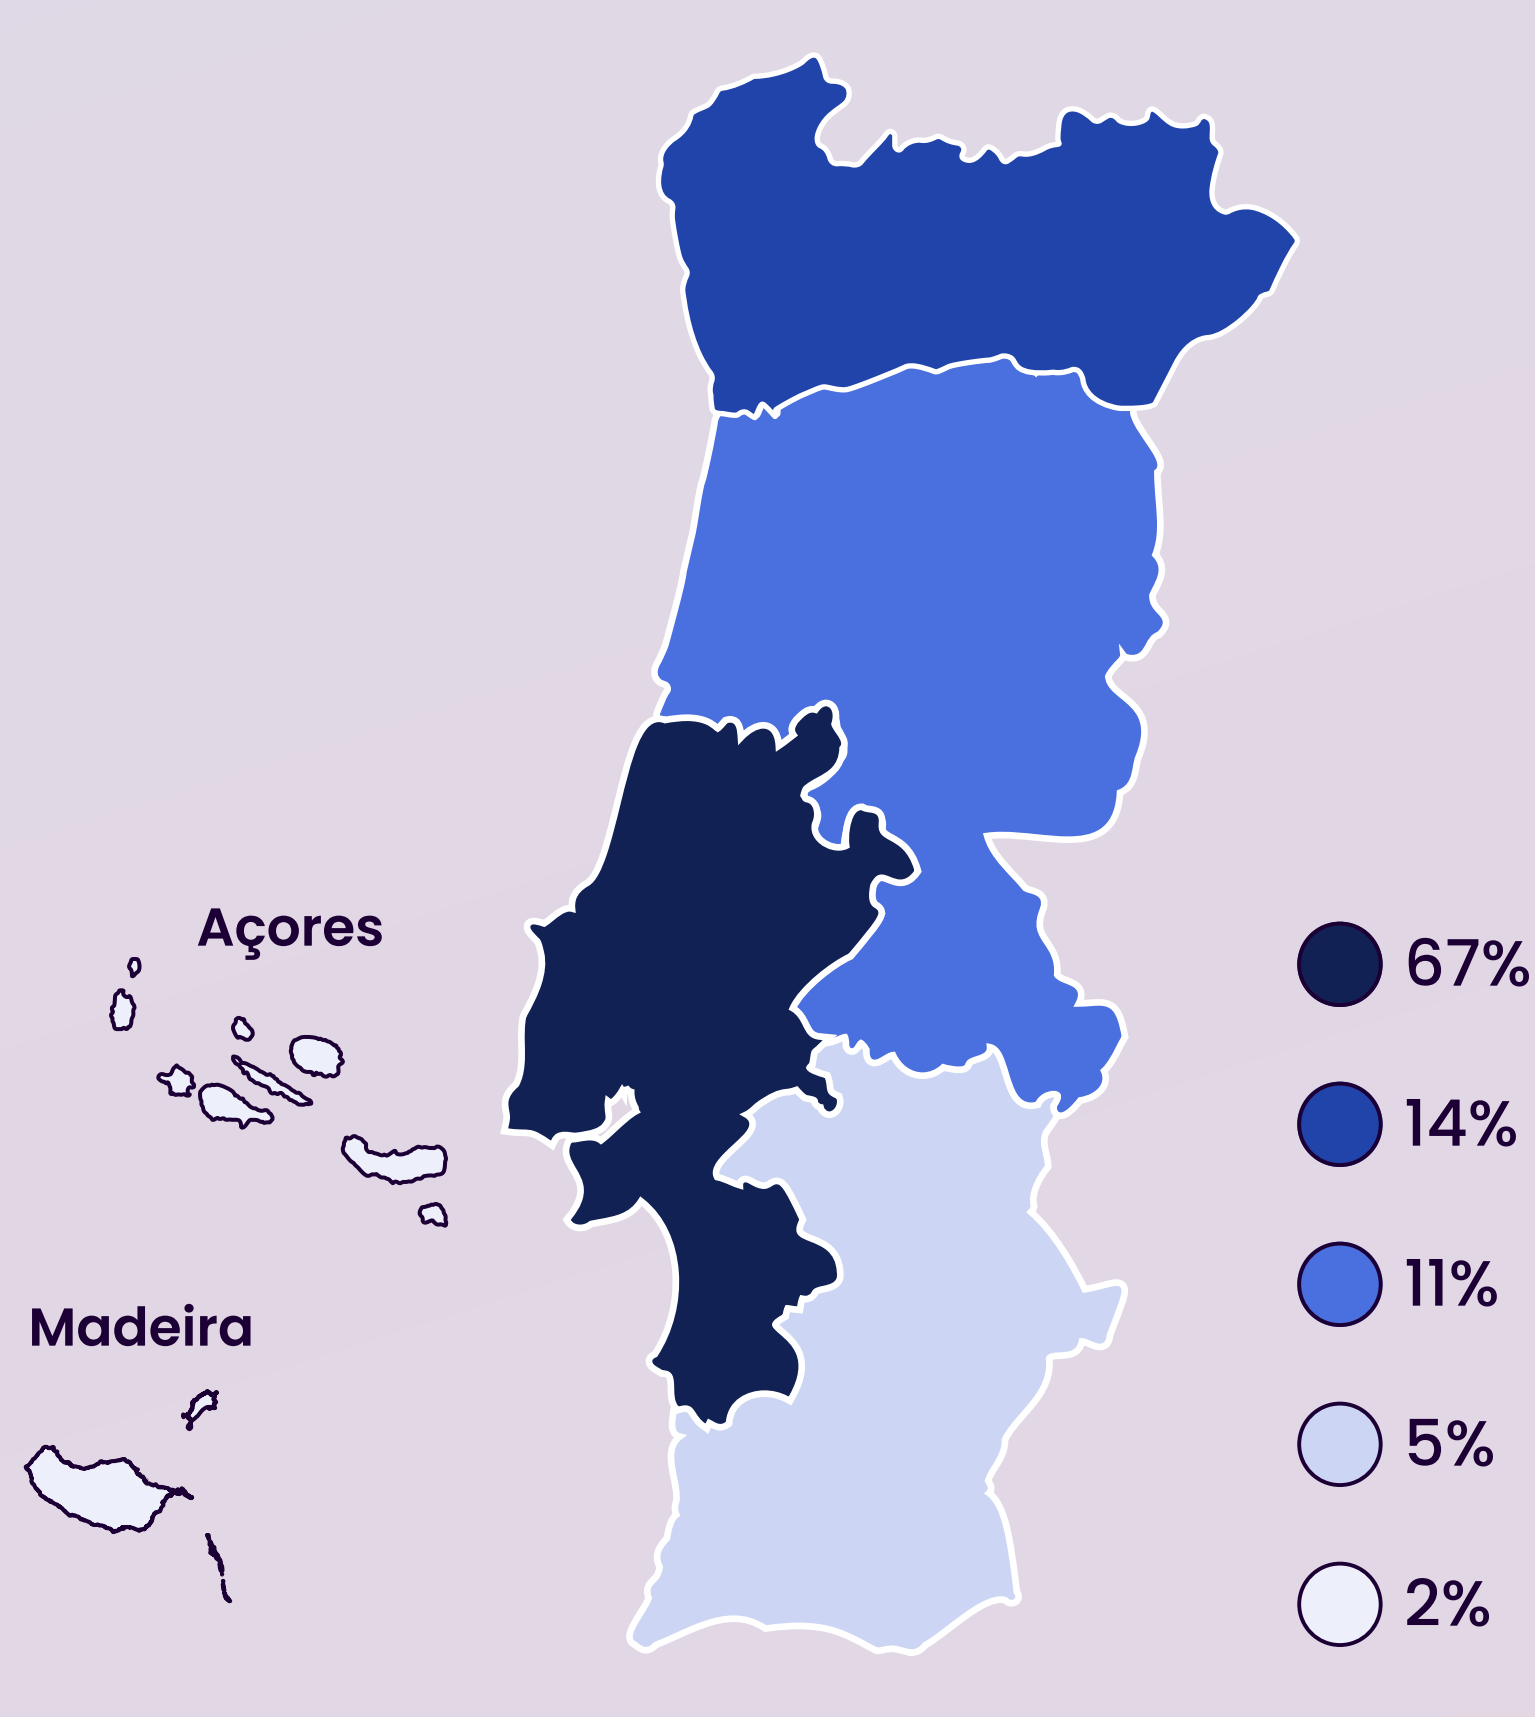

2026

Nacionalidades

% de cartões

% Cartões Portugueses

Top 5 Nacionalidades

% de cartões

- Espanha, **28%**
- Brasil, **13%**
- Reino Unido, **9%**
- França, **8%**
- Alemanha, **6%**

Official Cashless Partner

Peso MB WAY entre as transações de cartões portugueses

Número de transações

por hora, durante o evento

1º fim de semana

2º fim de semana