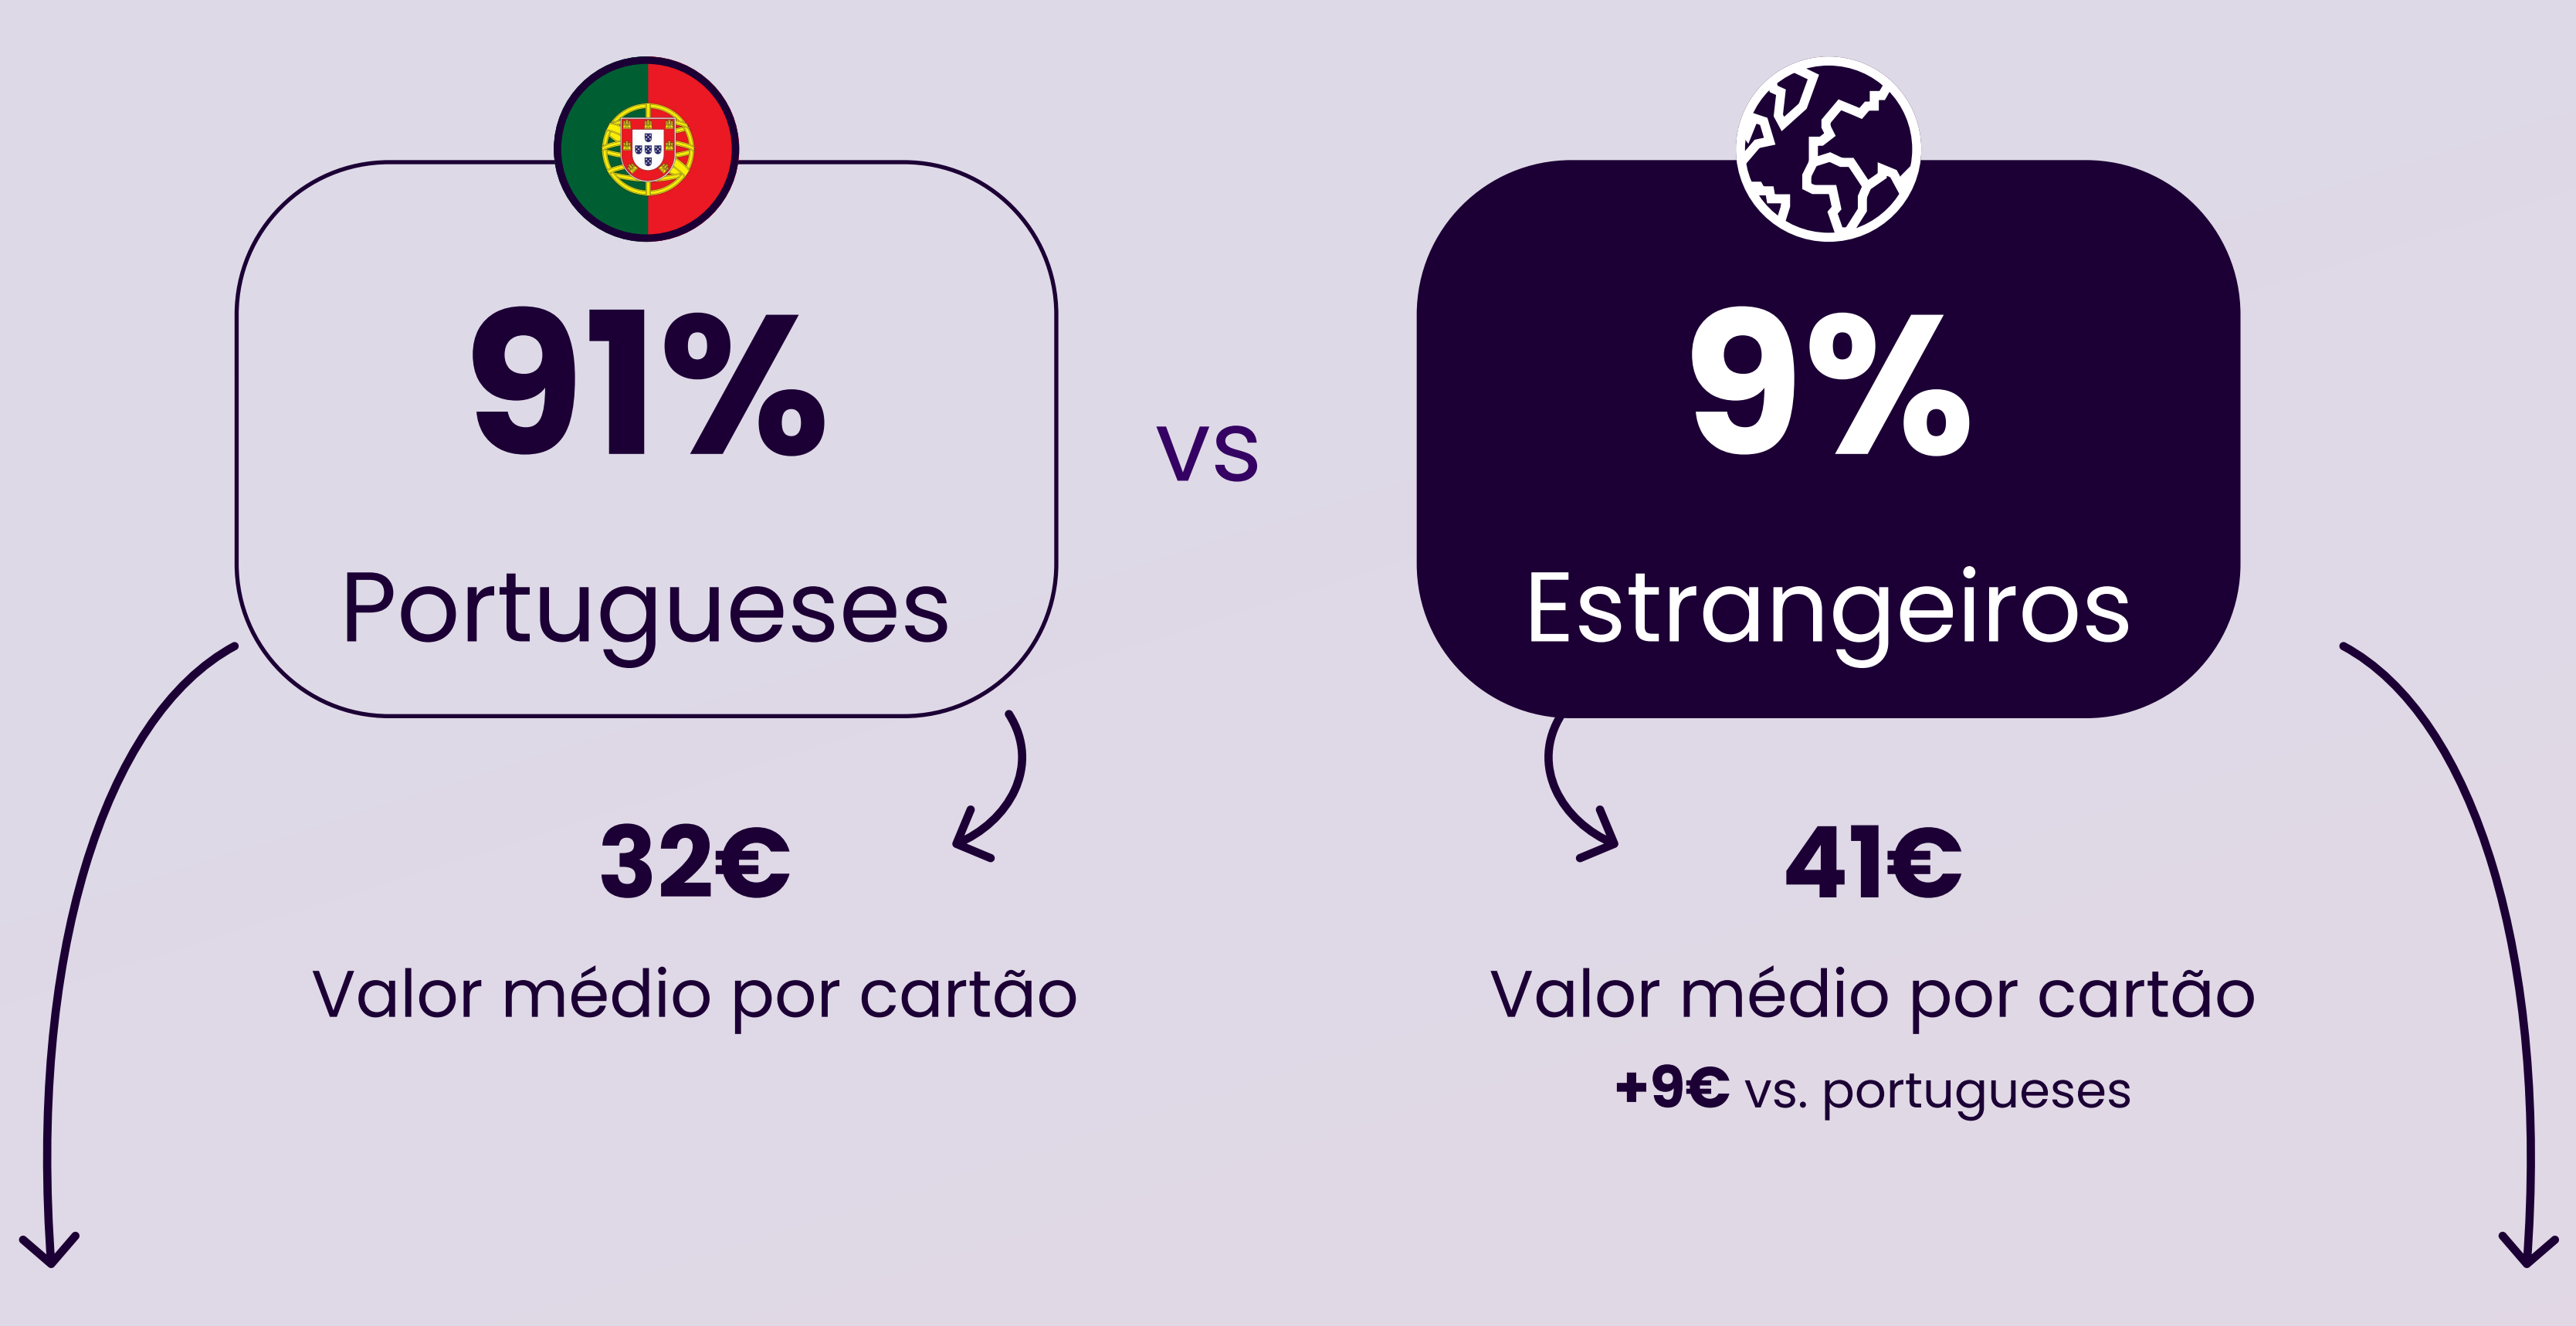

2026

Nacionalidades

% de cartões

% Cartões Portugueses

Top 5 Nacionalidades

% de cartões

- Espanha, **28%**
- Brasil, **13%**
- Reino Unido, **9%**
- França, **8%**
- Alemanha, **6%**

Official Cashless Partner

Peso MB WAY entre as transações de cartões portugueses

Número de transações

por hora, durante o evento

1º fim de semana

2º fim de semana