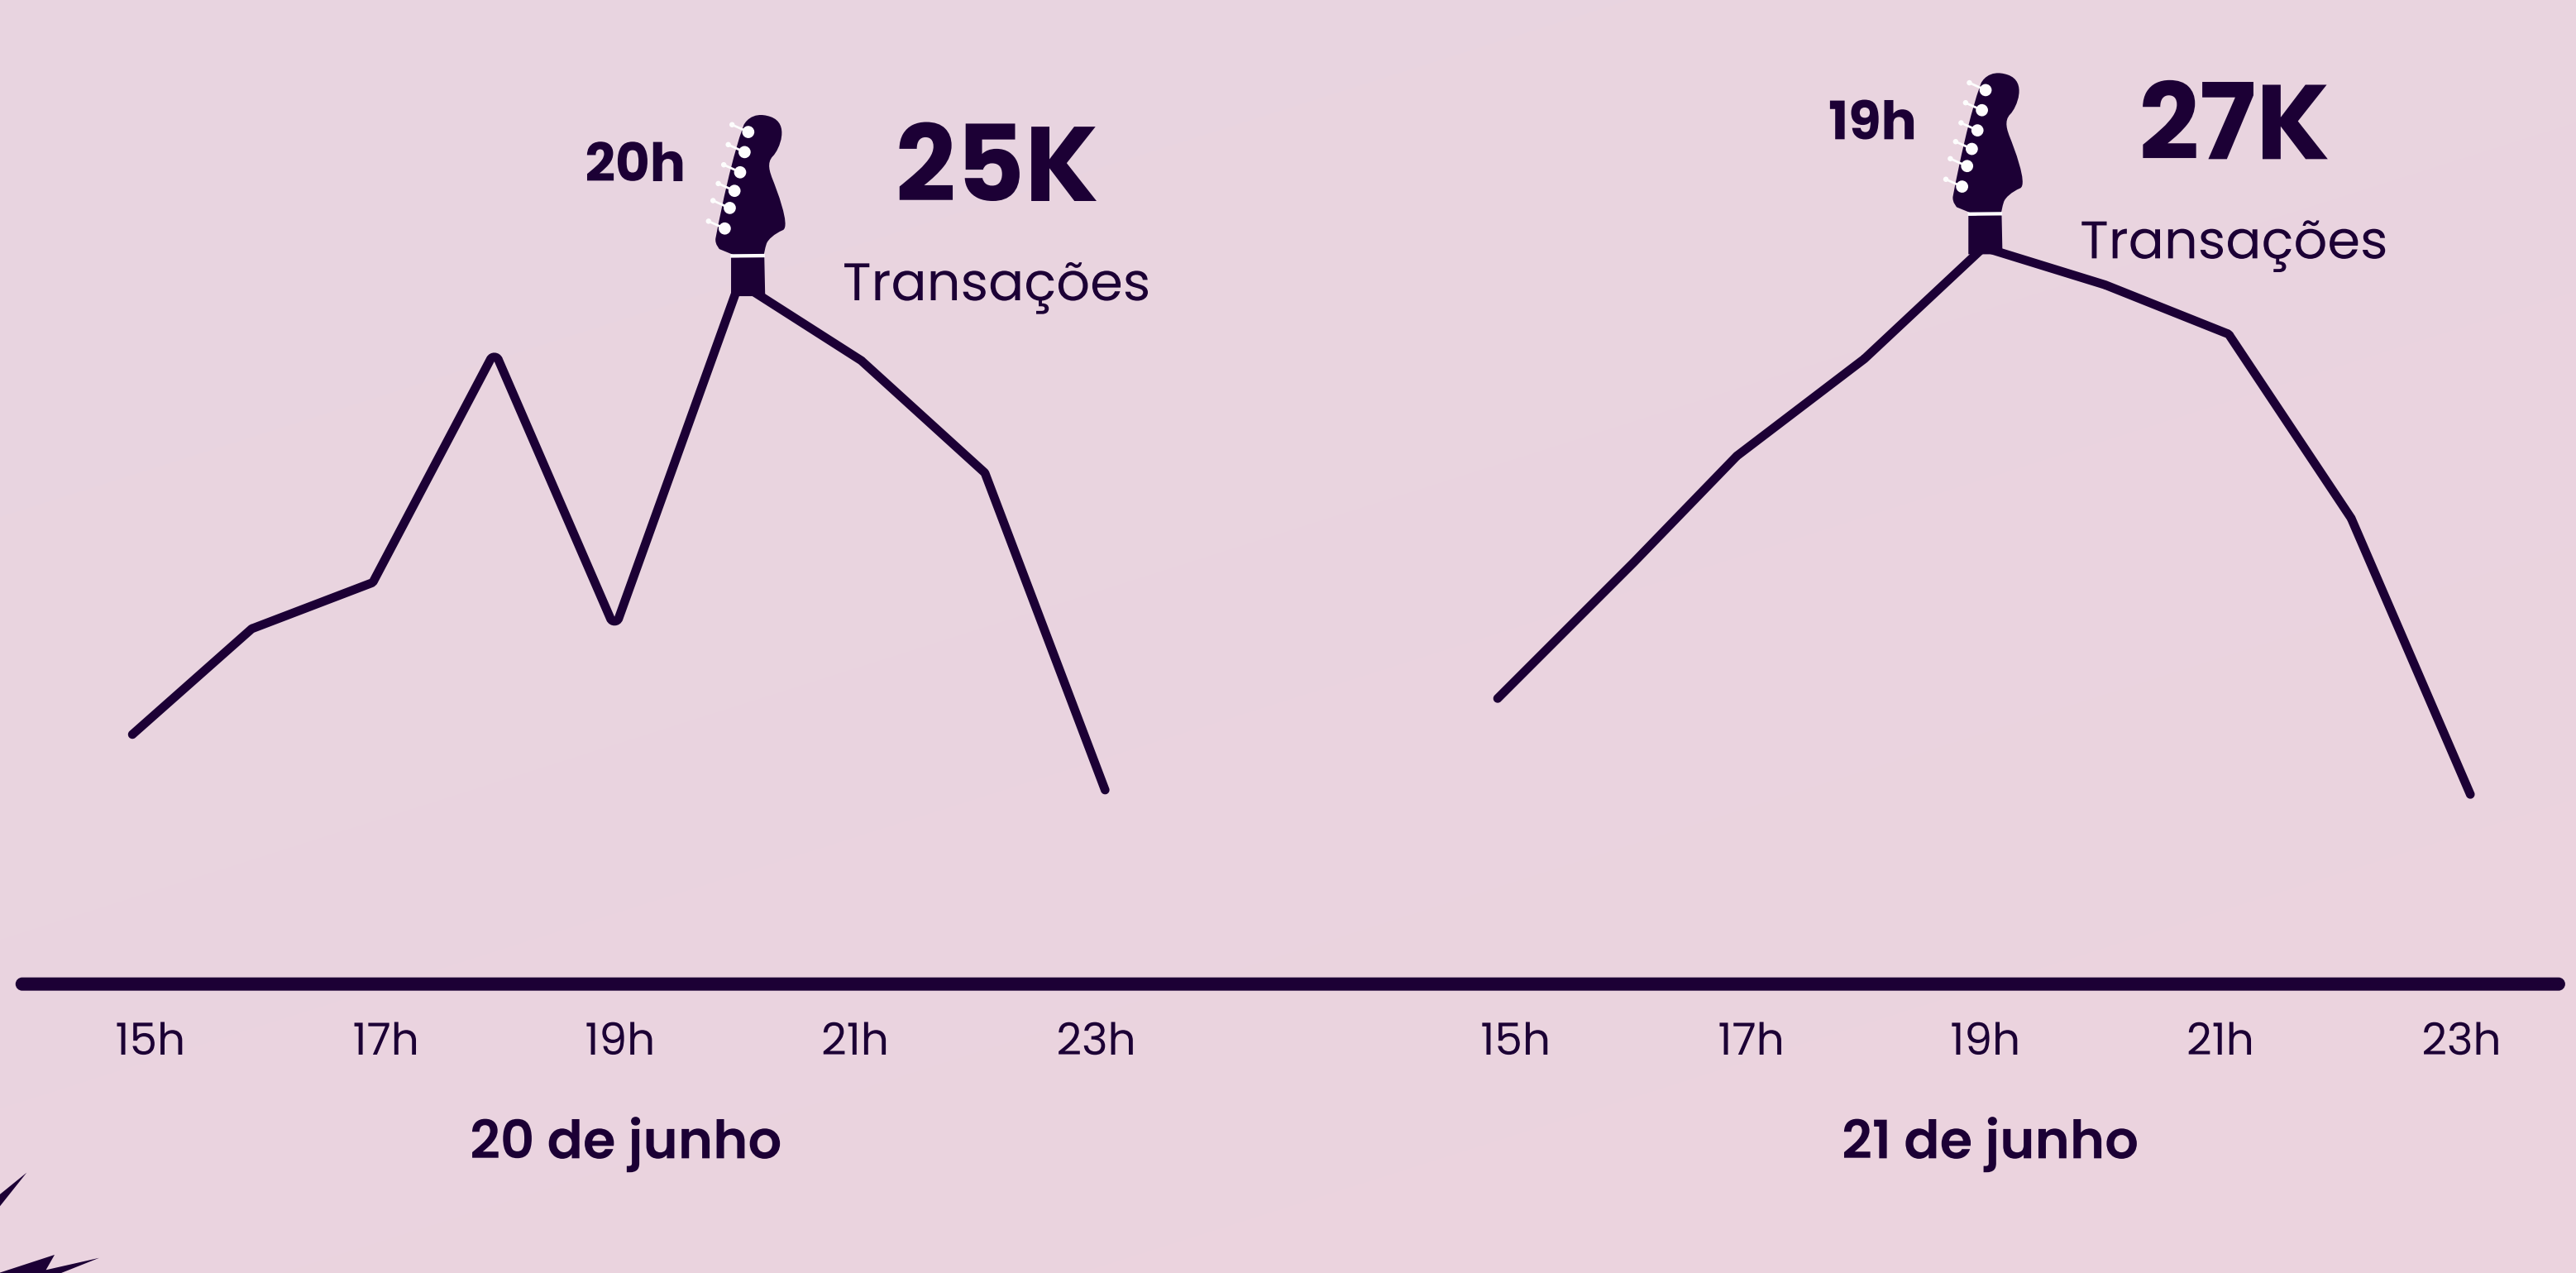

2026

Nacionalidades

% de cartões

% Cartões Portugueses

Top 5 Nacionalidades

% de cartões

- Espanha, **28%**
- Brasil, **13%**
- Reino Unido, **9%**
- França, **8%**
- Alemanha, **6%**

Official Cashless Partner

Peso MB WAY entre as transações de cartões portugueses

Número de transações

por hora, durante o evento

1º fim de semana

2º fim de semana