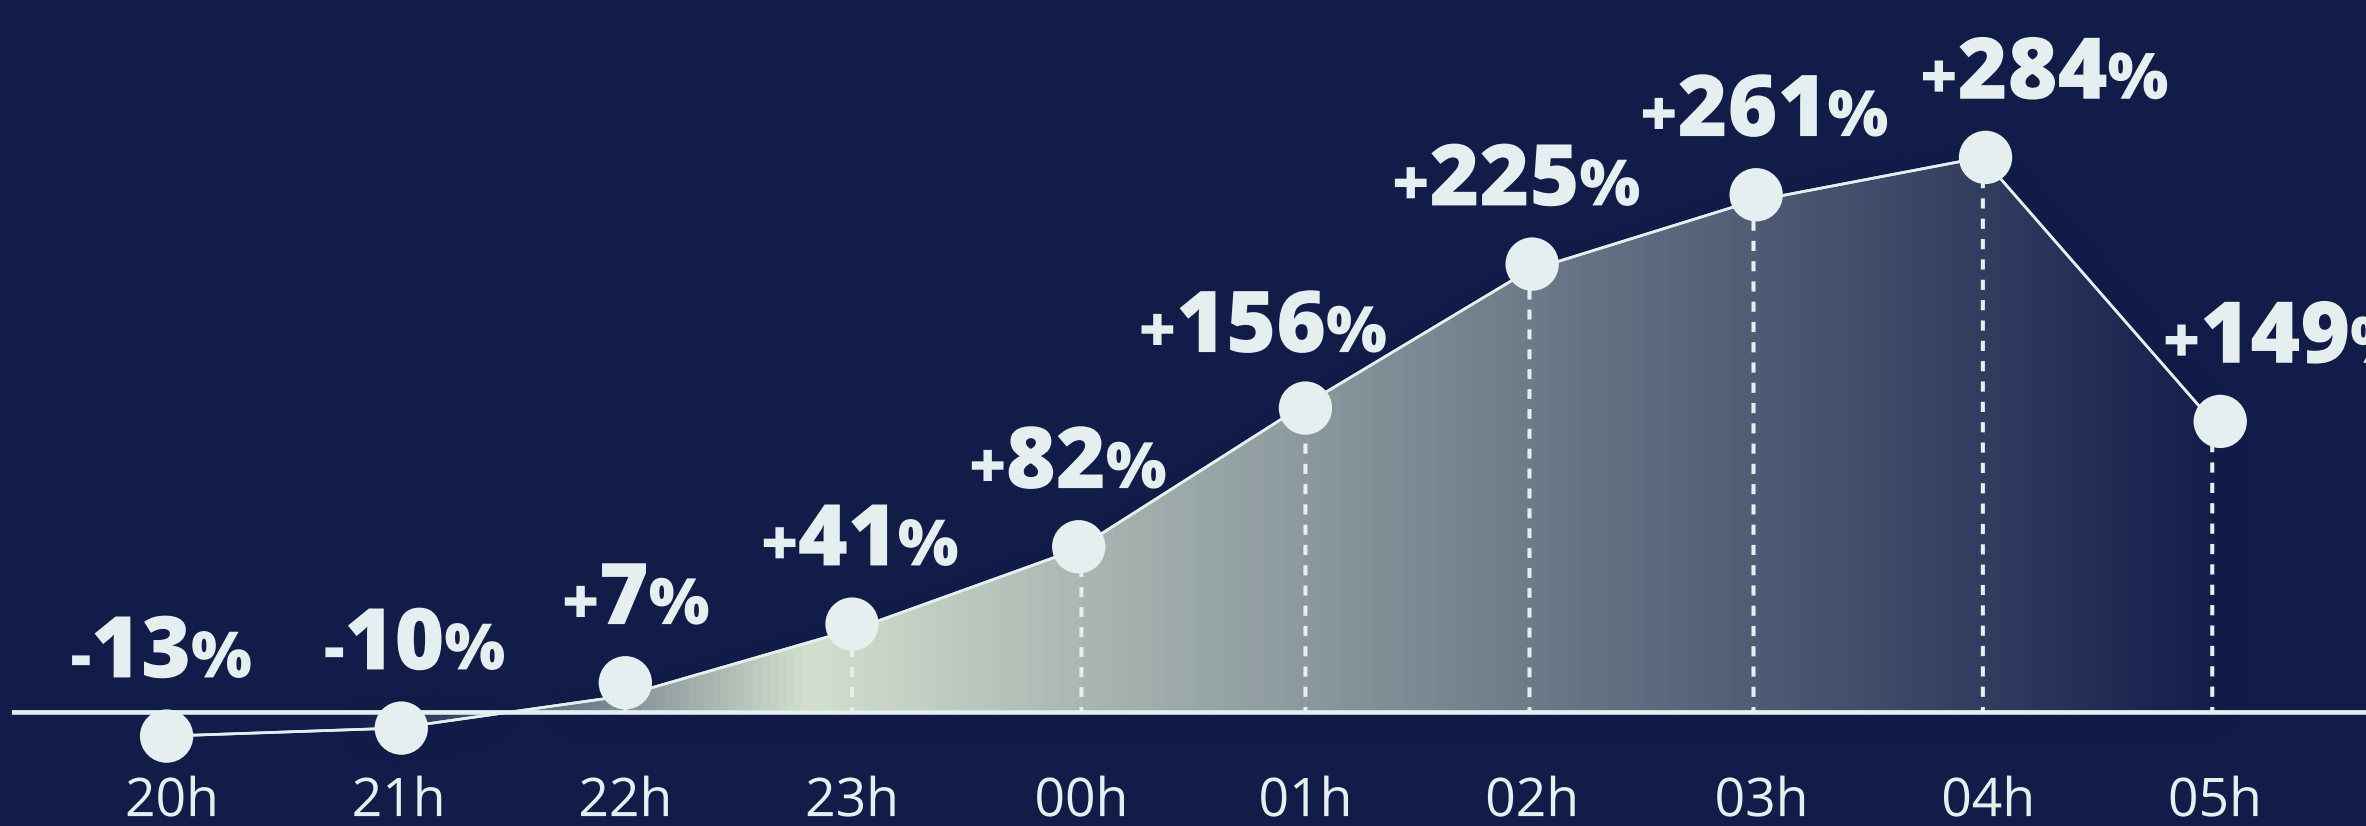

### Transações Noturnas

Varição das transações noturnas vs média diária

## São João

23 e 24 de junho

**Nº de Operações**

**22€** Ticket médio

**MB WAY Nº de Operações**

**18€** Ticket médio

**Valor das Operações**

**+2%** vs. 2025

## São Pedro

28 e 29 de junho

**Nº de Operações**

**26€** Ticket médio

**MB WAY Nº de Operações**

**21€** Ticket médio

**Valor das Operações**

**+12%** vs. 2025