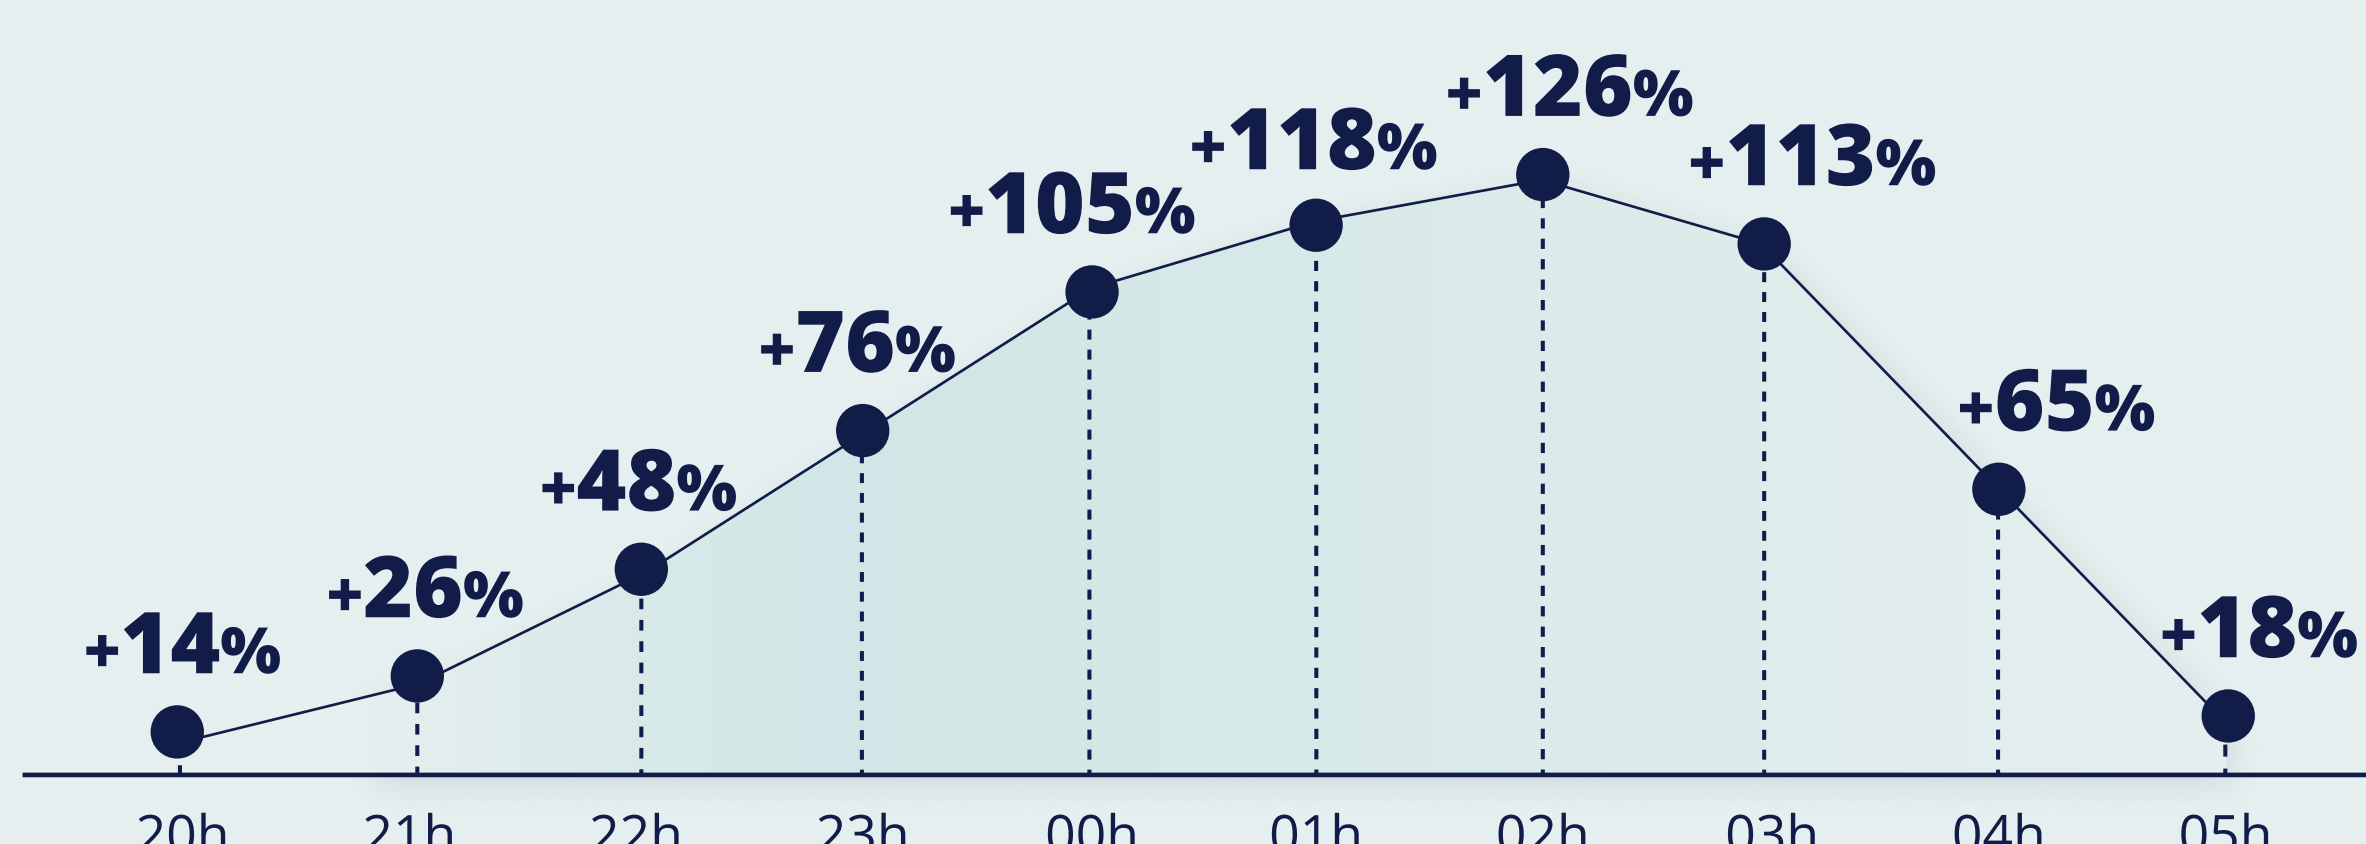

# 2026 Santos Populares

**25€** Ticket médio

**19€** Ticket médio

**+8%** vs. 2025

## Santo António

12 e 13 de junho

**Nº de Operações**

**26€** Ticket médio

**MB WAY Nº de Operações**

**18€** Ticket médio

**Valor das Operações**

**-2%** vs. 2025

### Transações Noturnas

Varição das transações noturnas vs média diária

## São João

23 e 24 de junho

**Nº de Operações**

**22€** Ticket médio

**MB WAY Nº de Operações**

**18€** Ticket médio

**Valor das Operações**

**+2%** vs. 2025